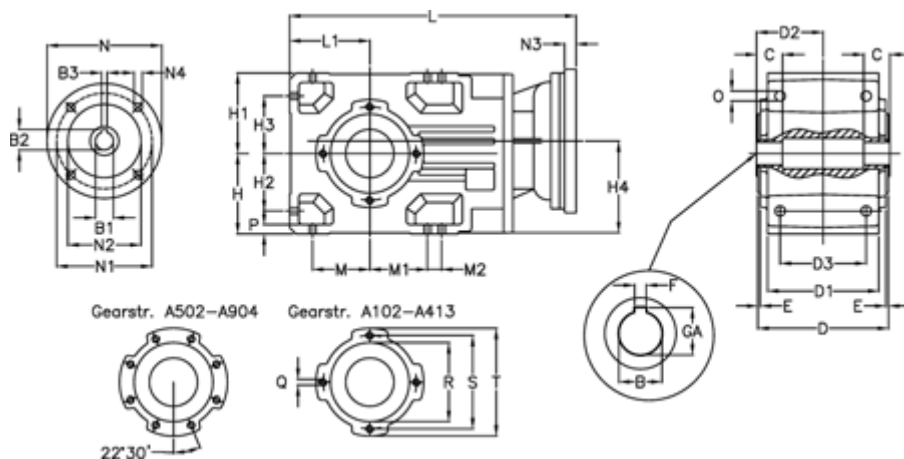

Varenummer: 29600301364235
 Beskrivelse: Keglehjulsgear A302UH40-13,6-P90B5

Mål

B	= 40	D2 = 80.0	H3 = 63.0	N1 = 165	S = 115
B1	= 24	D3 = 95	H4 = 108.5	N2 = 130	T = 140
B2	= 27.3	E = 3.0	L = 352.5	N3 = 0	
B3	= 8	F = 12	L1 = 90	N4 = M10x12	
Betegnelse	= A302UH40-xx-P90 B5	GA = 43.3	M = 63.0	O = 12.0	
C	= 25	H = 90	M1 = 63.0	P = 11	
D	= 156	H1 = 90	M2 = 22	Q = M8x15	
D1	= 130	H2 = 63.0	N = 200	R = 95	